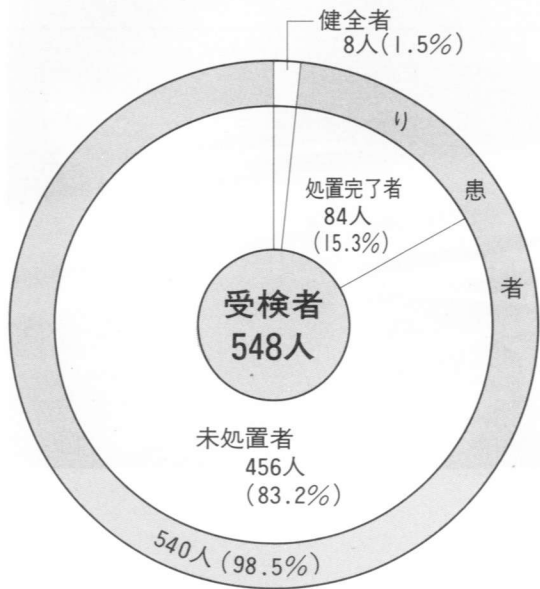

あなたの歯は大丈夫？

★歯の衛生週間 6月4日～10日

虫歯は自然には治らない

いったん虫歯になった歯は自然には治りません。しかし適切に治療さえすれば、一生自分の歯で通すこともできます。大切なのは早く見つけ、早く治すことです。治療次第で一生使える歯をみすみす失ってしまわないためにも、虫歯という病気の特徴をよく理解しておくことが大切です。

まず、虫歯の第一の特徴は、自然には治らないということです。なぜか他の病気では、安静にして休養をとれば時間とともに健康を回復しますが、虫歯の場合、エナメル質や象牙質といった歯の外側のかたい組織には自然治癒の力はありません。第二には、初期には痛みがないということ。このため、よほど気をつけていないと発見が遅れ、痛みだしたときには相当症状が進んでいるという特徴をもっています。

第三としては、歯がなくなると、はじめて歯の重要性が理解される、というように初期には比較的軽視される傾向が強い病気であるということです。

なぜ虫歯になるのか

虫歯は弱い歯、栄養分、細菌、という三つの要素が重なったときにできます。

口の中には虫歯の原因菌となるストレプトコッカス・ミュータンスと呼ばれる細菌がたくさんいます。みがき残した食べかす、特に、糖分が歯の表面についていると、このストレプトコッカス・ミュータンスは、それらを栄養分として繁殖し、う蝕つまり歯を溶かして虫歯にしてしまうのです。生えだての歯や表層組織にフッ素分の少ないなどの歯ほど虫歯になりやすく、進む速度も速くなります。歯垢をつけたままにすると虫歯になるということです。

★町内小学校の虫歯の状況★