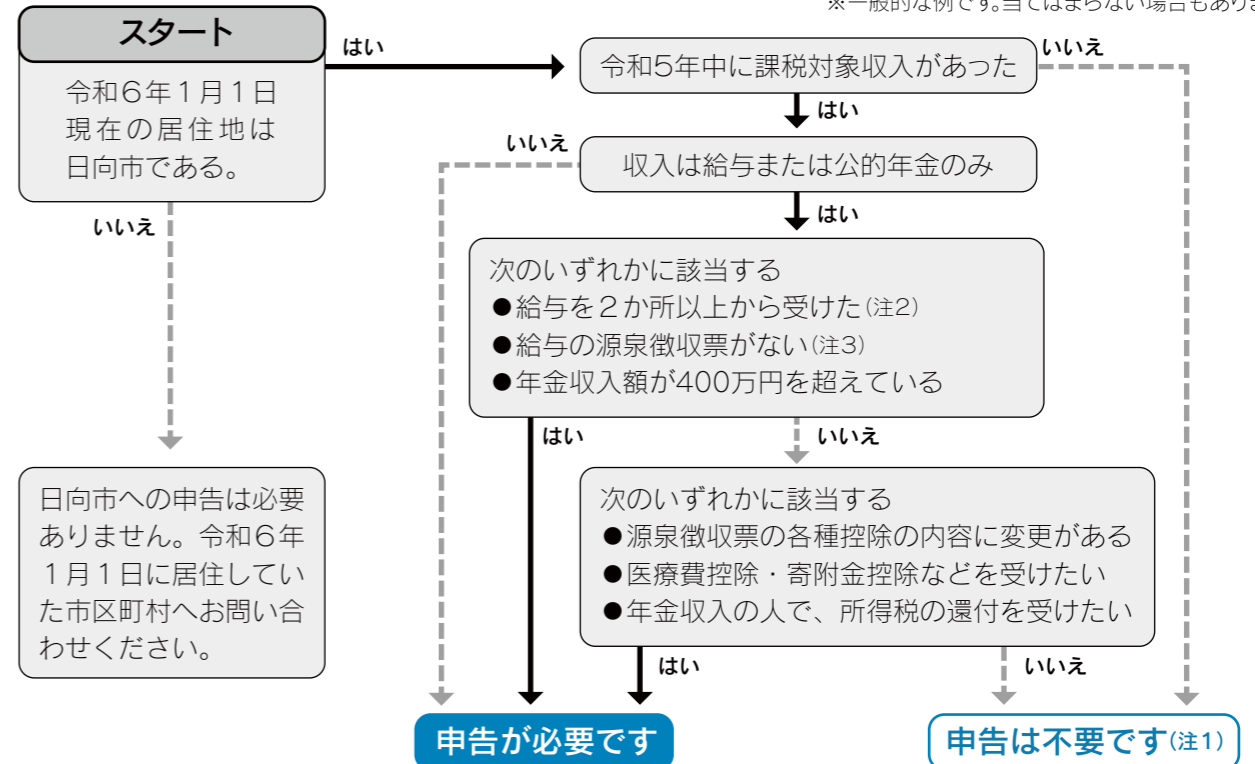

東郷町域(寺迫区を除く)

2月7日(水)～2月14日(水)

受付時間 【午前】8時30分から11時まで
【午後】1時から3時まで
午前9時から相談開始(正午から午後1時の間は除く)

月日	地区名	時間	対象地区	受付会場
2月7日(水)	越表 仲深	午前	中水流、田口ハツ山、児洗、一松露、下渡川、下水流	牧水公園 ふるさとの家
	仲深	午後	深谷、下仲瀬、野々崎、久居原	
2月7日(水)	小野田	午前	小野田一、小野田二	東郷体育館
		午後	又中、大谷	
2月8日(木)	坪谷	午前	市谷川崎、瀬平、多武ノ木、一谷原、上野原	牧水公園 ふるさとの家
		午後	石原、赤井笠、本村、仲崎	
2月8日(木)	小野田	午前	又江野住宅、又下一、又下二、又上	東郷体育館
		午後	出口、中野原住宅、広瀬	
2月9日(金)	八重原 迫野内 鶴野内	午前	八重原上、八重原中、八重原下、東下、東上	さくら館
		午後	西谷、地内、鹿瀬、沢潟	
2月9日(金)	福瀬	午前	中野原一、中野原二	東郷体育館
		午後	中野原三、日田尾、鷺戸木	
2月13日(火)	鶴野内	午前	前田、鶴野内住宅、下村、山内、中水流	さくら館
		午後	中山、大工野	
2月13日(火)	福瀬	午前	鳥川、上村一、上村二	東郷体育館
		午後	上村三、下村	
2月14日(水)	田野 羽坂	午前	蕨野、田野、稲葉野、日ヶ道	さくら館
		午後	硯野、羽坂、井尻、小長野、樋田、沖ノ水流、深瀬	
2月14日(水)	指定日に申告できなかった人			東郷体育館

東郷町域の人は次の点にご注意ください。

- ◎牧水公園ふるさとの家と東郷体育館の2か所から始まります。
- ◎指定された日時・会場で申告ができないときは、3月13日(水)・14日(木)・15日(金)に市中央公民館でも申告できます。

申告が必要か確認してみましょう。

※一般的な例です。当てはまらない場合もあります。

- 注1 遺族年金、障害年金、失業保険、老齢福祉年金、労災は非課税所得となります。国民健康保険加入者や国民健康保険料の減免申請、児童手当・就学援助・公営住宅入居などの手続きがある人は申告する必要があります。
- 注2 年途中で退職・就職があり、就職先で合算して年末調整した場合は除きます。
- 注3 勤務先から日向市に給与支払報告書が提出されていない場合は申告が必要です。

申告に持っていくもの

- ☐ マイナンバーカードまたは通知カード
- ☐ 本人確認ができるもの
  ・運転免許証、健康保険証、パスポートなど
- ☐ 収入、経費のわかるもの
  ・源泉徴収票(給与所得、公的年金など)
  ・営業や不動産、農業所得等については収支内訳書(※事前に作成してください)
- ☐ 各種証明書、領収書
  ・社会保険料(国民健康保険税、後期高齢者医療保険料、任意継続保険料、国民年金保険料、介護保険料)の払込証明書や領収書
  ・控除証明書(生命保険料、地震保険料など)
  ・その他の控除を申告するために必要な証明書や領収書など(寄付金、雑損控除など)
- ☐ 障害者手帳または認定証
  ・障害者控除を申告する人
- ☐ 扶養している人の所得とマイナンバーが確認できるもの
  ・配偶者(特別)控除、扶養控除を申告する人で、扶養している人に収入のある人
- 〈医療費控除を申告する人〉
  ☐ 医療費控除の明細書及び医療費のお知らせ
  ※医療費控除の明細書は事前に作成してください